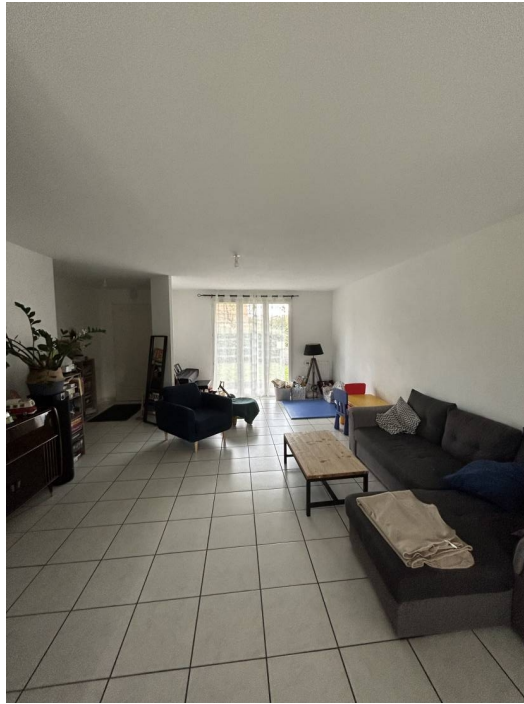

Location / Maison / Le Cendre

Loyer mensuel : 1 100€ charges comprises

Cette maison spacieuse de 113 m², comprend quatre chambres, dont une suite parentale, ainsi qu'une salle d'eau. Le grand séjour lumineux et la cuisine ouverte offrent un cadre agréable pour la vie quotidienne. À l'extérieur, un jardin vous permet de profiter des beaux jours, et un garage complète l'ensemble. Située dans un quartier calme et proche des commodités. Chauffage Gaz Honoraires à la charge du locataire : 708.13€ dont 264€ pour l'état des lieux. Le montant du dépôt de garantie est fixé à 1100 euros . Le bien sera libre le 14/12/2024 de toute location