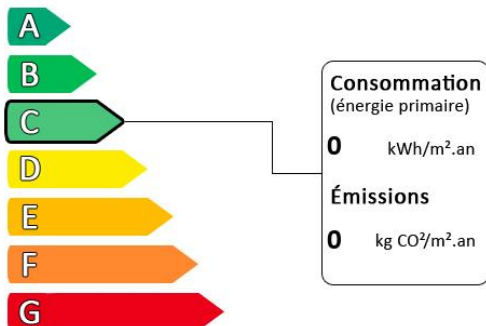

Location / Maison / Le Cendre

Loyer mensuel : 1 100€ charges comprises

Cette maison spacieuse de 113 m², comprend quatre chambres, dont une suite parentale, ainsi qu'une salle d'eau. Le grand séjour lumineux et la cuisine ouverte offrent un cadre agréable pour la vie quotidienne. À l'extérieur, un jardin vous permet de profiter des beaux jours, et un garage complète l'ensemble. Située dans un quartier calme et proche des commodités. Chauffage Gaz Honoraires à la charge du locataire : 708.13€ dont 264€ pour l'état des lieux. Le montant du dépôt de garantie est fixé à 1100 euros . Le bien sera libre le 14/12/2024 de toute location

Diagnostic de performance énergétique (DPE)

Logement très performant

Logement extrêmement consommateur d'énergie

Diagnostic réalisé après le 1er juillet 2021

Surface habitable : 113 m²
Nombre de pièces : 5
Nombre de chambres : 4